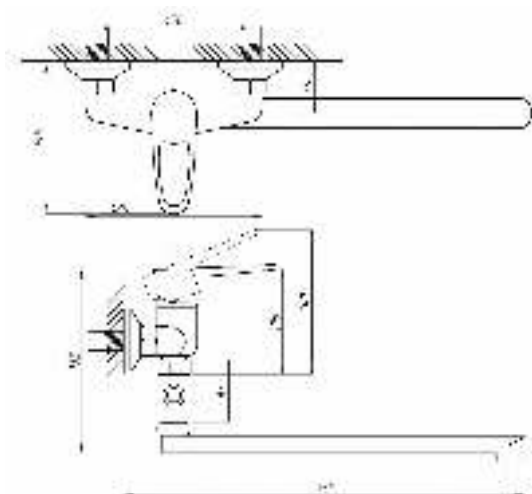

Смеситель для ванны с душем
серия: ЕВРО
арт. **PSM-523-072**
материал: Латунь
картридж: 40мм
дивертор: Керамический
эксцентрики: Евро
тип: См-ВУОРНШлА

084