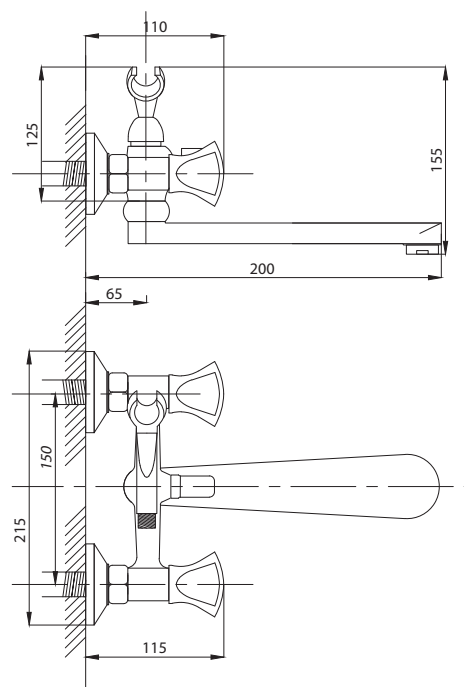

серия КВАДРО

Смеситель
для ванны с душем
серия: КВАДРО
арт. **PSM-184-38**
материал: Латунь
кран-буксы
дивертор: Керамический
эксцентрики: Евро
тип: См-ВУОРНШЛА