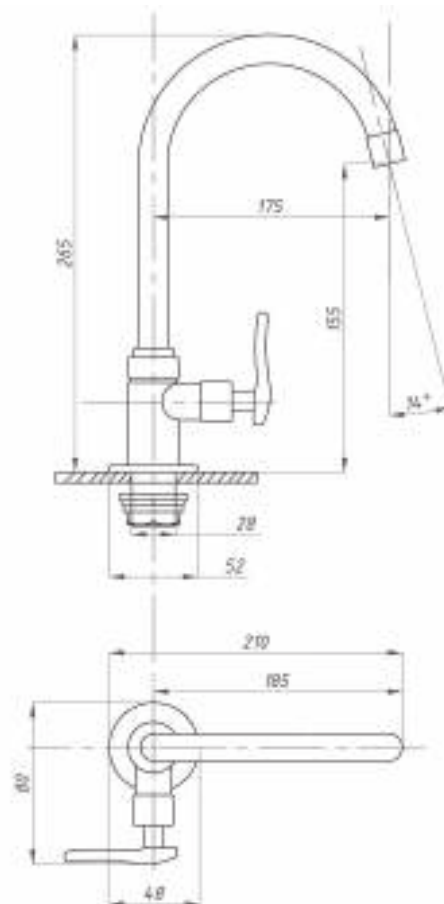

008

023

Смеситель для раковины и кухни
серия: ПЛЮС
арт. **PSM-425-008**
материал: Латунь
картридж: 40мм
гибкая подводка: нет
тип: См-МОЦБА,
См-УМОЦБА

017

023

Кран для одной воды
серия: ПЛЮС
арт. **PSM-905-89**
материал: Латунь
кран-букса
гибкая подводка: нет
тип: Кр-ЦБА