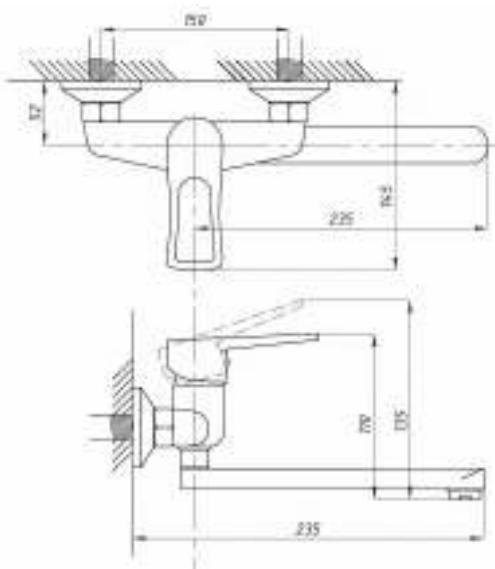

017 **023**

Смеситель для ванны с душем
серия: ПЛЮС
арт. **PSM-523-008**
материал: Латунь
картридж: 40мм
дивертор: Вытяжной
эксцентрики: Рус
тип: См-ВУОРНШЛА

017 **023**

Смеситель для кухни и раковины настенный
серия: ПЛЮС
арт. **PSM-508-017**
материал: Латунь
картридж: 40мм
эксцентрики: Евро
тип: См-МОРНА, См-УМОРНА