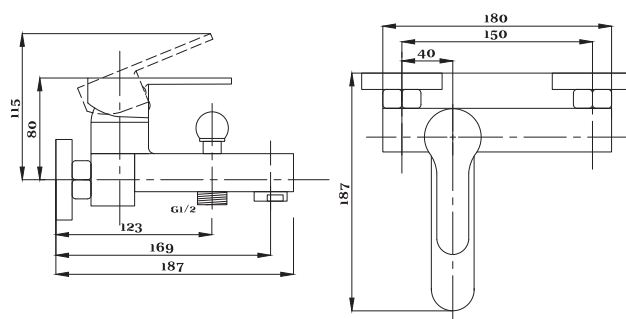

Смеситель для ванны с душем
серия: 700
арт. **PSM-700-1**
материал: Латунь
картридж: 40мм
дивертор: Вытяжной эксцентрики: Евро
тип: См-ВОРНШЛА

Смеситель для кухни
серия: 700
арт. **PSM-700-3**
материал: Латунь
картридж: 35мм
гибкая подводка: 44см
тип: См-МОЦБА