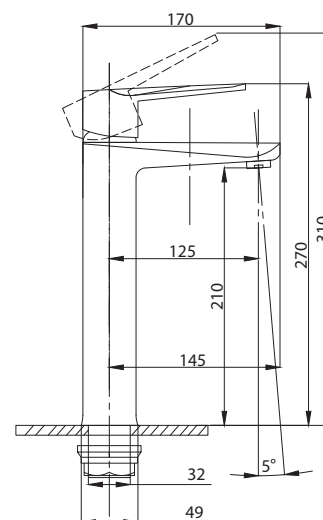

Смеситель для раковины
серия: STEEL
арт. **PSM-300-6**
материал:
Нерж. сталь AISI 304
картридж: 35мм
гибкая подводка: 40см.
тип: См-УМОЦБА