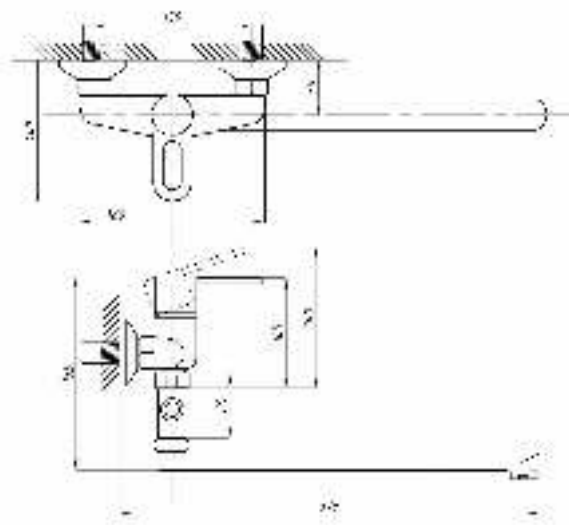

Смеситель для ванны с душем
серия: ПЛЮС
арт. **PSM-521-008**
материал: Латунь
картридж: 40мм
дивертор: Керамический
эксцентрики: Рус
тип: См-ВУОРНШЛА

017   **023**