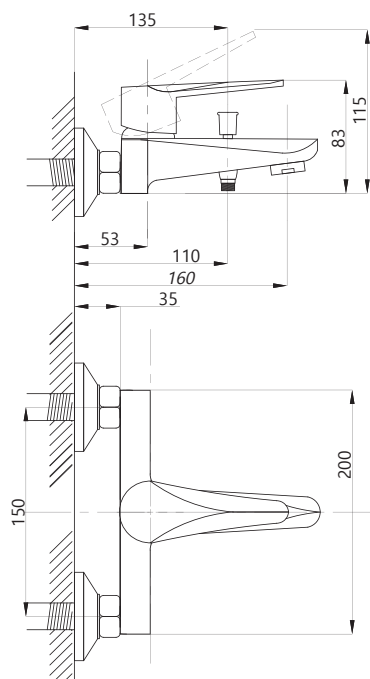

Смеситель для кухни
с подключением
к фильтру
серия: **STEEL**
арт. **PSM-300-11**
материал:
Нерж. сталь AISI 304
картридж: 35мм
гибкая подводка: 44см.
тип: См-МОЦБА

Смеситель для кухни
с подключением
к фильтру
серия: **STEEL**
арт. **PSM-300-22**
материал:
Нерж. сталь AISI 304
картридж: 35мм
гибкая подводка: 44см.
тип: См-МОЦБА

Смеситель для ванны
с душем
серия: **STEEL**
арт. **PSM-301-1**
материал:
Нерж. сталь AISI 304
картридж: 35мм
дивертор: Вытяжной
эксцентрики: Евро
тип: См-ВОРНШЛА