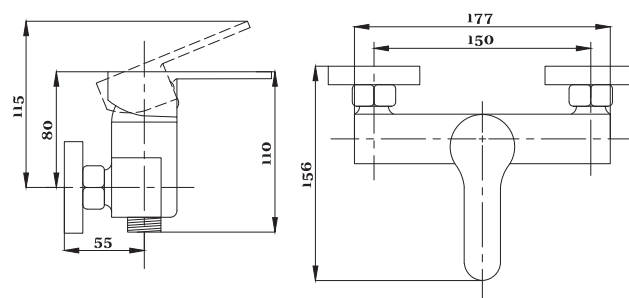

Смеситель для душа
серия: 700
арт. **PSM-700-4**
материал: Латунь
картридж: 40мм
эксцентрики: Евро
тип: См-ДшОНРШЛ