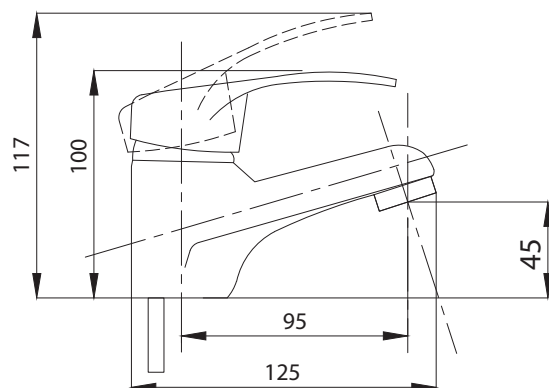

Смеситель для раковины
серия: КОМПЛЕКТАЦИЯ
арт. **PSM-104-5**
материал: Латунь
картридж: 35мм
гибкая подводка: 40см.
тип: См-УМОЦБА