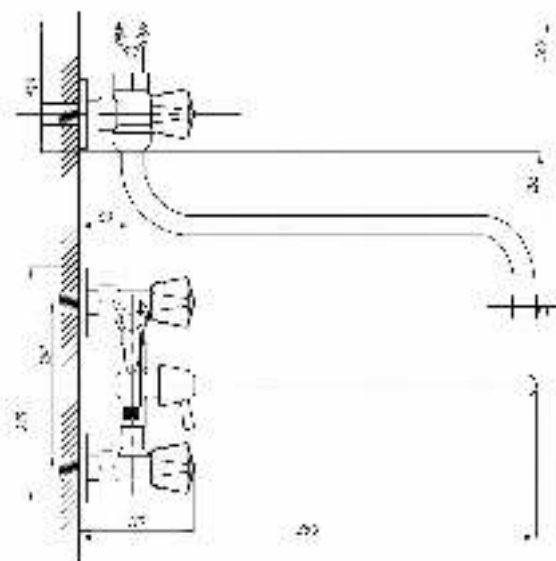

Смеситель для кухни и раковины настенный
серия: СТАНДАРТ-А
арт. **PSM-106-89**
материал: Латунь
кран-буксы
эксцентрики: Рус.
тип: См-МДРНА, См-УмДРНА

серия СТАНДАРТ Б

Смеситель для ванны с душем
серия: СТАНДАРТ-Б
арт. **PSM-150-89**
материал: Латунь
кран-буксы
дивертор: Флажковый
эксцентрики: Рус
тип: См-ВУДРНШЛА