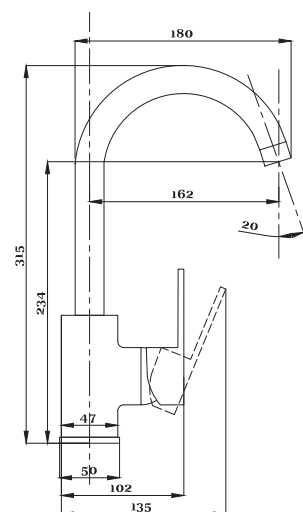

Смеситель для ванны с душем
серия: 700
арт. **PSM-700-1**
материал: Латунь
картридж: 40мм
дивертор: Вытяжной эксцентрики: Евро
тип: См-ВОРНШЛА

Смеситель для кухни
серия: 700
арт. **PSM-700-3**
материал: Латунь
картридж: 35мм
гибкая подводка: 44см
тип: См-МОЦБА

Смеситель для душа
серия: 700
арт. **PSM-700-4**
материал: Латунь
картридж: 40мм
эксцентрики: Евро
тип: См-ДшОНРШЛ

Смеситель для раковины
серия: 700
арт. **PSM-700-5**
материал: Латунь
картридж: 40мм
гибкая подводка: 40см
тип: См-УМОЦБА