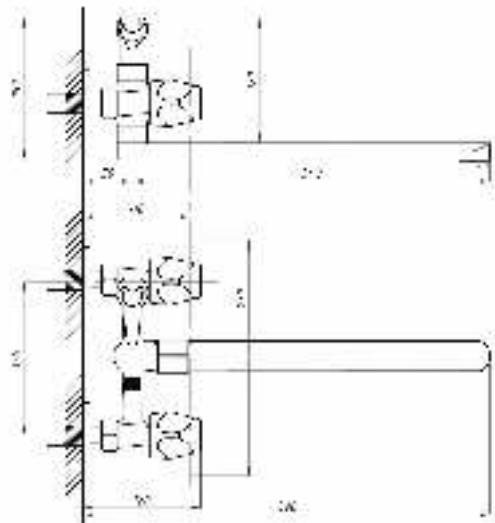

Смеситель для ванны с душем
серия: ЕВРО
арт. **PSM-521-072**
материал: Латунь
картридж: 40мм
дивертор: Керамический
эксцентрики: Евро
тип: См-ВУОРНШлА

072