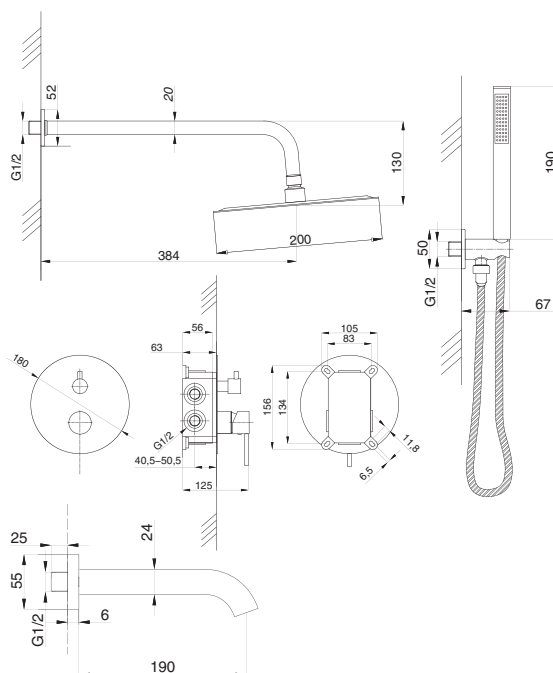

Душевая система встраиваемая
серия: STANDART
арт. **PSM-ST-03**
материал: Латунь
картридж: 35мм.
дивертор:
керамический
трёхдиапазонный
количество выходов: 3
тип: См-ДшОРЗШтШЛА